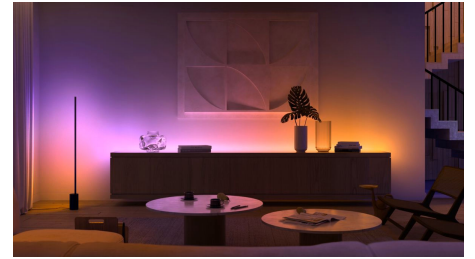

Skab en personlig oplevelse med intelligent farvestrålende lys

Farvelæg dit hjem med over 16 millioner farver, der omgående skaber den rette stemning til enhver lejlighed. Ved at trykke på en knap kan du skabe en festlig stemning til en fest, gøre din dagligstue til en biograf, forbedre din indretning af hjemmet med forskellige farvenuancer og meget mere.

Specifikationer

Mål for pære

- Mål (B x H x D): 50 x 55

Design og finish

- Farve: White
- Materiale: Syntetisk

Holdbarhed

- Antal tændingscyklusser: 50.000
- Normeret levetid: 15.000