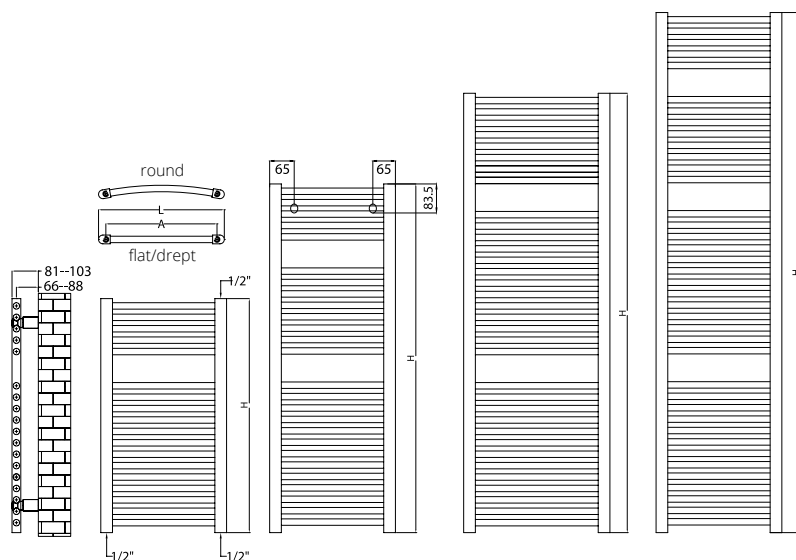

SCALA N

SCALA N is a good looking radiator which won't steal the show, just will keep you and your towels warm all day. Available in any colour and chrome plated. In its round version, SCALA N ROUND is a elegant towel rail radiator, its gently curving tubes work together to combine aesthetic appeal with efficient drying space.

SCALA N este un radiator emblematic, practic și util, extrem de eficient în încălzirea camerei și a prosoapelor, disponibil în orice culoare și cromat. În varianta round, SCALA N ROUND combină aspectul estetic cu utilitatea, beneficiind, datorită elementelor săi curbați, de un spațiu de depozitare și încălzire prosoape eficient.

Hydraulic connections/
Conexiuni hidraulice**

Max. working pressure/
Presiune max. de lucru
7 bar

Max. working temperature/
Temperatură max. de lucru
90 °C

Mounting kit included/
Kit montaj inclus:
K01/11/14 page 177

Factory pressure test/
Presiune de probă:
10 bar

Elements/
Elemente:
Ø22mm

Collectors/
Colectori:
40x30mm

Code/ Cod	Finish / Finisaj	Height/ Înălțime (H)	Length/ Lățime (L)	Centres/ Interax (A)	No el/Nr elemente	Weight/ Greutate	Volume/ Volum	OUTPUT/PUTERE TERMICĂ (watt)			
								Δt=30°C	Δt=50°C	Δt=60°C	electric
		mm	mm	mm	pcs	kg	l	W	W	W	w
SC040/080V9010N		800	400	350	18	5,52	3,28	166	316	393	300
SC045/080V9010N		800	450	400	18	6,00	3,60	179	342	426	300
SC050/080V9010N		800	500	450	18	6,50	3,80	200	381	475	500
SC060/080V9010N		800	600	550	18	9,40	5,20	231	440	548	500
SC040/120V9010N		1200	400	350	26	8,00	4,80	424	461	574	600
SC045/120V9010N		1200	450	400	26	8,70	5,20	261	499	620	600
SC050/120V9010N		1200	500	450	26	9,40	5,60	286	546	679	600
SC060/120V9010N		1200	600	550	26	10,70	6,40	340	649	808	900
SC045/150V9010N		1500	450	400	34	11,10	6,70	344	656	817	900
SC050/150V9010N		1500	500	450	34	12,00	7,20	376	718	893	900
SC060/150V9010N		1500	600	550	34	13,80	8,30	441	841	1047	900
SC045/180V9010N		1800	450	400	39	12,90	7,80	398	760	946	900
SC050/180V9010N		1800	500	450	39	13,90	8,40	406	775	964	900
SC060/180V9010N		1800	600	550	39	15,90	9,60	509	972	1209	1200
SC040/080CRN		800	400	350	18	5,50	3,30	127	243	303	300
SC045/080CRN		800	450	400	18	6,00	3,60	138	263	328	300
SC050/080CRN		800	500	450	18	6,50	3,80	154	293	365	500
SC060/080CRN		800	600	550	18	9,40	5,20	177	339	421	500
SC040/120CRN		1200	400	350	26	8,00	4,80	186	355	441	600
SC045/120CRN		1200	450	400	26	8,70	5,20	201	384	477	600
SC050/120CRN		1200	500	450	26	9,40	5,60	220	420	522	600
SC060/120CRN		1200	600	550	26	10,70	6,40	262	499	621	900
SC045/150CRN		1500	450	400	34	11,10	6,70	265	505	628	900
SC050/150CRN		1500	500	450	34	12,00	7,20	289	552	687	900
SC060/150CRN		1500	600	550	34	13,80	8,30	339	647	805	900
SC045/180CRN		1800	450	400	39	12,90	7,80	306	585	727	900
SC050/180CRN		1800	500	450	39	13,90	8,40	312	596	742	900
SC060/180CRN		1800	600	550	39	15,90	9,60	392	748	930	1200

● We can make custom dimensions, after technical analysis. | Putem executa dimensiuni speciale, în urma unei analize tehnice.
The mentioned code is for flat and hydronic version. | Codul menționat este doar pentru versiunea dreaptă și hidraulică.

* For other colours, put your desired RADOX colour code instead of 9010 (standard white). For more details, see page 168
Pentru alte culori, se pune codul culorii RADOX dorite în locul codului 9010 (standard alb). Mai multe detalii la pag. 168

** When you order, you must mention the type of connection you require. The price changes according to the requirements.
Când comandați trebuie să menționați tipul de alimentare necesar. Prețul se modifică în funcție de cerințe.